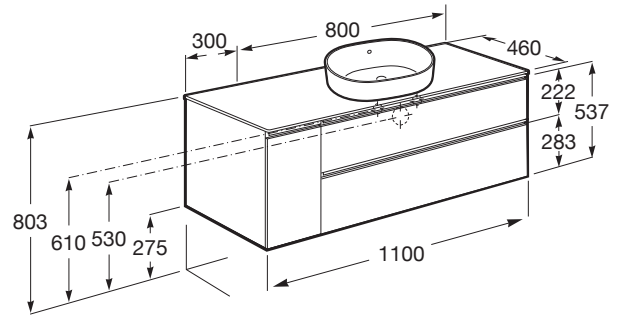

THE GAP

Mueble base de dos cajones para lavabo de sobre encimera derecha

MEDIDAS

| | |
|----------|---------|
| Longitud | 1100 mm |
| Anchura | 460 mm |
| Altura | 537 mm |

COLORES Y ACABADOS

PVPR (IVA INCLUIDO)

905,08 €

DIBUJOS TÉCNICOS

CARACTERÍSTICAS

Mueble base de dos cajones para lavabo de sobre encimera en posición derecha compatible. No incluye lavabo ni grifería.

Apertura mano derecha

Combinación de puertas y cajones: 1 Puerta y 2 Cajones

Configuración de orificios: Sin agujeros

Estructura del mueble: Combinación de puertas y cajones

Material: Aglomerado

Material de la repisa: Aglomerado

Posición de la grifería: Central

Posición del lavabo: Derecha